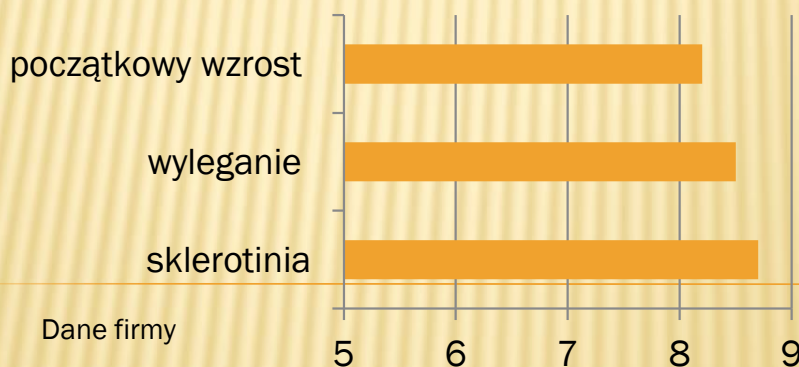

Data 2016

Dane firmy